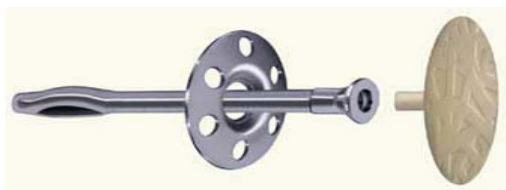

## CONDORE Isopin

De CONDORE Isopin is speciaal ontworpen als brandvrije bevestiging voor drukvaste isolatieplaten, zoals houtwol-cementplaten, Heraklith en akoestische platen aan wanden en plafonds.

De ISOPIN is ook uitstekend toe te passen als bevestiging voor isolatieplaten tbv. TRIFLEX vloeren, galerijen en terrassen.

Eigenschappen:

- Brandvrije metalen bevestiging
- Gemaakt van Edelstaal, elektrolytisch verzinkt
- Zeer snelle bevestiging
- Boordiepte 3cm.
- Geschikt voor kalkzandsteen en beton
- Vlakke afwerking op plaat
- Fraaie afwerking, eventueel overschilderbaar
- Hoge uittrekwaarde bij geringe verankeringsdiepte 30mm
- Aanbevolen aantal: 5 stuks per m<sup>2</sup>

### Iso-pin

<u>Artikelnummer</u>	<u>Omschrijving</u>	<u>Verpakt per</u>
460401	6 x 60 mm	250 Stuks
460402	6 x 80 mm	250 Stuks
460403	6 x 100 mm	250 Stuks
460404	6 x 120 mm	250 Stuks
460405	6 x 140 mm	250 Stuks
460406	6 x 150 mm	250 Stuks
460407	6 x 170 mm	250 Stuks
460410	afdekkap beige	500 Stuks
460411	afdekkap wit	100 Stuks